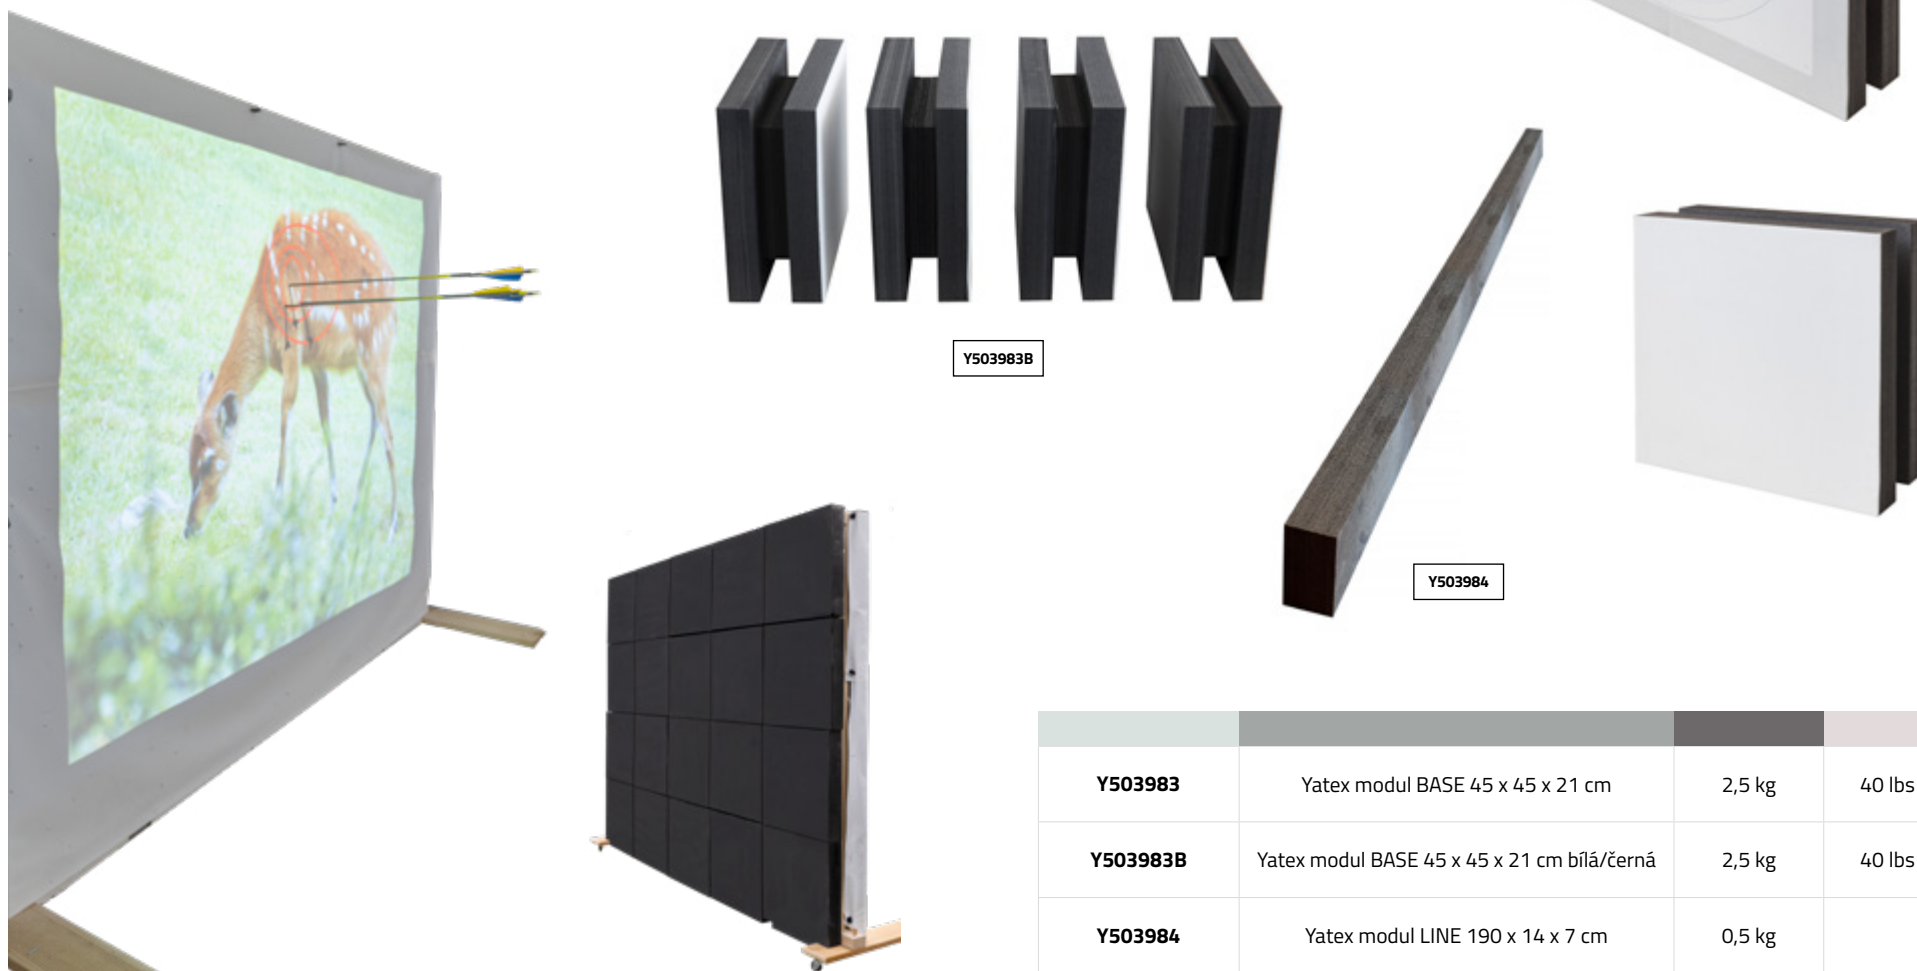

YATEX MODUL BASE

Yatex MODUL BASE je modulární systém umožňující postavit libovolně velkou stěnu pro bezpečné zachytávání šípů. Může sloužit pro projekci střeleckých scén a simulaci bojového prostředí. Tento systém byl původně vyvinut pro výcvik speciálních bojových jednotek a těší se stále větší oblibě u výkonnostních lukostřelců i široké veřejnosti. Návštěvníci střelnic si mohou užít bezpečnou adrenalinovou zábavu a otestovat své reflexy třeba v divočině nebo si zabojovat proti zombie mutantům, vetřelcům z vesmíru nebo zločineckému komandu.