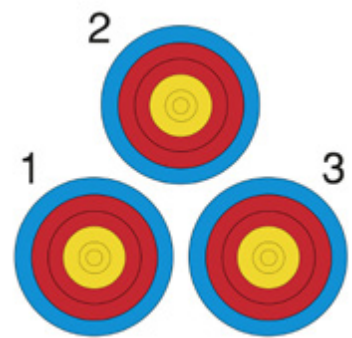

SL00085

FIT BAND