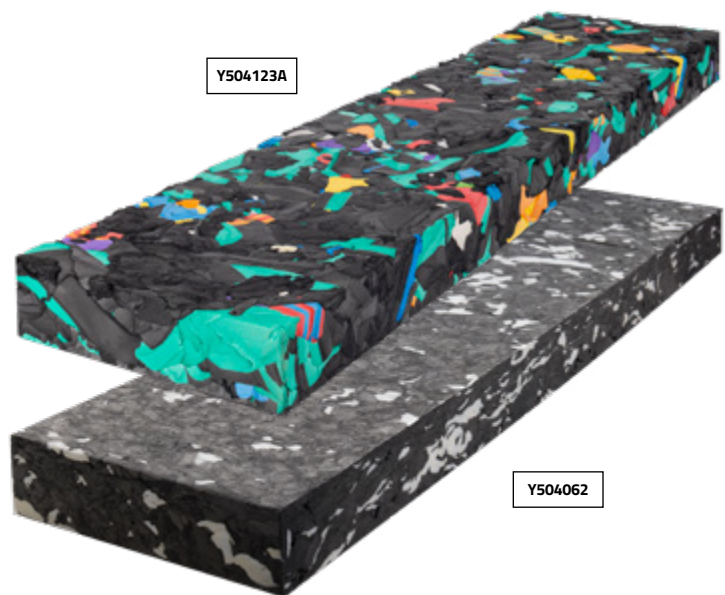

Y504123A	POLIMIX 130 x 30 x 7-9 cm	3 kg	50+ lbs	
Y500068	POLIMIX 80 x 30 x 7-9 cm	1,25 kg	50+ lbs	
Y504044	ISOMIX SET 90 x 90 x 30 cm	25 kg	50+ lbs	
Y504045	ISOMIX SET 130 x 130 x 30 cm	55 kg	50+ lbs	
Y504098	ISOMIX 90 x 30 x 7 cm	1,7 kg	50+ lbs	
Y504099	ISOMIX 90 x 30 x 7,5 cm	1,8 kg	50+ lbs	
Y504062	ISOMIX 130 x 30 x 8,5 cm	3 kg	50+ lbs	

Y503868	Rám pro terčovnici 80 x 80 x 30 cm	10,5 kg
Y503867	Rám pro terčovnici 90 x 90 x 30 cm	12,5 kg
Y503874	Nohy pro rám 90 x 90 x 30 cm a 80 x 80 x 30 cm	14 kg
Y503887	Rám pro terčovnici 130 x 130 x 30 cm	26 kg
Y503888	Nohy pro rám 130 x 130 x 30 cm	13 kg