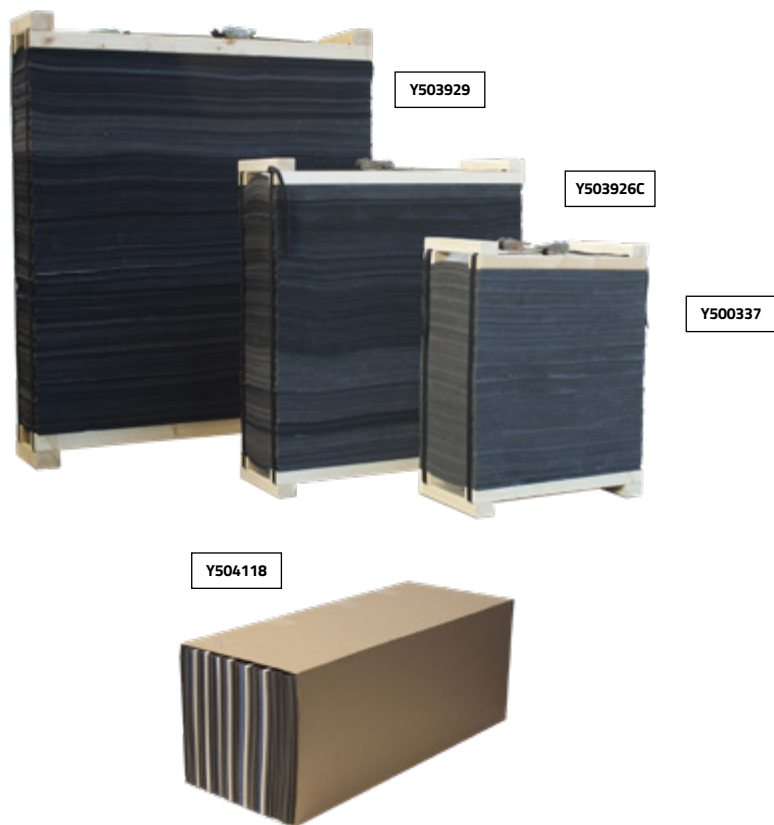

PACK BAND / KIT

Y500337	PACK BAND 45 (47 x 45 x 30 cm)	6 kg	50+ lbs	
Y503926C	PACK BAND 60+ (76 x 60 x 30 cm)	9 kg	50+ lbs	
Y503929	PACK BAND 90+ (106 x 90 x 30 cm)	17 kg	50+ lbs	
Y503954	PACK BAND 130+ (150 x 130 x 30 cm)	29 kg	50+ lbs	

Y504042	PACK BAND 45 Color (50 x 45 x 30 cm)	6 kg	50+ lbs	
Y504067	PACK BAND 60 Color (65 x 60 x 30 cm)	8 kg	50+ lbs	
Y504029	PACK BAND 90 Color (95 x 90 x 30 cm)	17 kg	50+ lbs	
Y504074	PACK BAND 130 Color (148 x 130 x 30 cm)	28 kg	50+ lbs	

Y504118	KIT 60 (60 x 30 x 65 cm)	4,7 kg	50+ lbs	
Y500338	KIT 80 (80 x 30 x 33 cm)	2,7 kg	50+ lbs	
Y500339	KIT 90 (90 x 30 x 33 cm)	4 kg	50+ lbs	
Y503975	KIT 130 (130 x 30 x 50 cm)	7,8 kg	50+ lbs	

Y503985	Stahovací popruh s ráčnou š. 25 mm, d. 3,3 m	0,22 kg	
Y503986	Stahovací popruh s ráčnou š. 25 mm, d. 4,3 m	0,25 kg	
Y503987	Stahovací popruh s ráčnou š. 25 mm, d. 5,7 m	0,42 kg